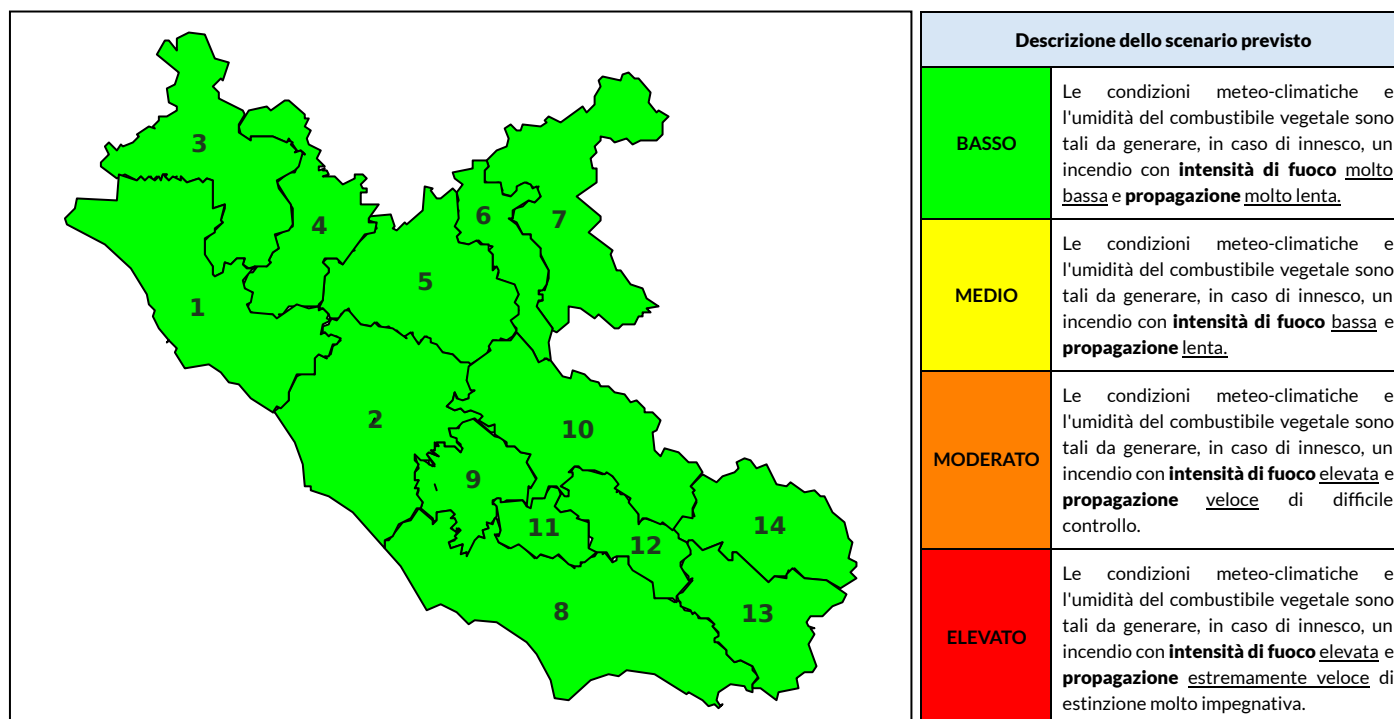

### Previsioni per oggi 1-5-2022

Livello di pericolosità da incendio boschivo per Zona di Allerta AIB

Bollettino emesso nel periodo della campagna AIB Lazio sulla base del modello previsionale RISICOLazio, sviluppato in collaborazione con Fondazione CIMA, che fornisce un supporto per la valutazione della Pericolosità da incendio boschivo aggregata sulle Zone di Allerta AIB, approvate come parte integrante del Piano AIB Lazio 2020-2022 con DGR n° 270 del 15/05/2020. Il dettaglio della distribuzione dei Comuni nelle Zone AIB è consultabile al link [https://protezionecivile.regione.lazio.it/zone\\_allerta\\_aib\\_comuni/](https://protezionecivile.regione.lazio.it/zone_allerta_aib_comuni/). Le Norme Comportamentali per la popolazione sono consultabili al link [https://protezionecivile.regione.lazio.it/norme\\_comportamentali\\_aib/](https://protezionecivile.regione.lazio.it/norme_comportamentali_aib/).

Zona AIB	1	2	3	4	5	6	7	8	9	10	11	12	13	14
Livello Pericolosità	BASSO	BASSO	BASSO	BASSO	BASSO	BASSO	BASSO	MEDIO	BASSO	BASSO	BASSO	MEDIO	MEDIO	BASSO

NOTE

## BOLLETTINO DI PERICOLOSITA' DA INCENDI BOSCHIVI

Zona AIB	1	2	3	4	5	6	7	8	9	10	11	12	13	14
Livello Pericolosità	BASSO	BASSO	BASSO	BASSO	BASSO	BASSO	BASSO	BASSO	BASSO	BASSO	BASSO	BASSO	BASSO	BASSO