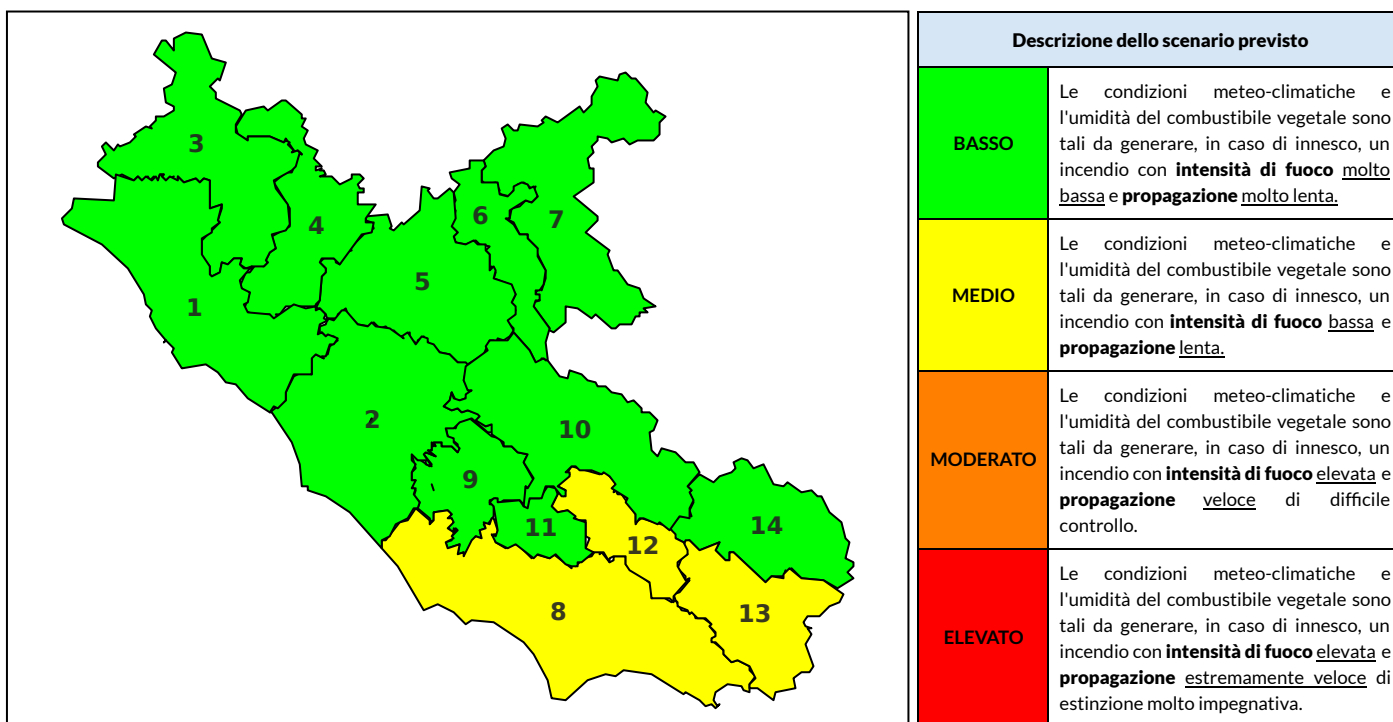

## BOLLETTINO DI PERICOLOSITA' DA INCENDI BOSCHIVI

### Previsioni per oggi 1-5-2022

Livello di pericolosità da incendio boschivo per Zona di Allerta AIB

Bollettino emesso nel periodo della campagna AIB Lazio sulla base del modello previsionale RISICOLazio, sviluppato in collaborazione con Fondazione CIMA, che fornisce un supporto per la valutazione della Pericolosità da incendio boschivo aggregata sulle Zone di Allerta AIB, approvate come parte integrante del Piano AIB Lazio 2020-2022 con DGR n° 270 del 15/05/2020. Il dettaglio della distribuzione dei Comuni nelle Zone AIB è consultabile al link [https://protezionecivile.regione.lazio.it/zone\\_allerta\\_aib\\_comuni/](https://protezionecivile.regione.lazio.it/zone_allerta_aib_comuni/). Le Norme Comportamentali per la popolazione sono consultabili al link [https://protezionecivile.regione.lazio.it/norme\\_comportamentali\\_aib/](https://protezionecivile.regione.lazio.it/norme_comportamentali_aib/).

Zona AIB	1	2	3	4	5	6	7	8	9	10	11	12	13	14
Livello Pericolosità	BASSO	BASSO	BASSO	BASSO	BASSO	BASSO	BASSO	MEDIO	BASSO	BASSO	BASSO	MEDIO	MEDIO	BASSO

NOTE